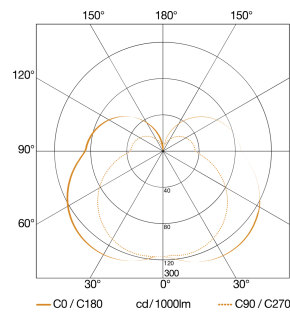

Curva di distribuzione della luce

Potenza	9,1 W
Con lampadina	Sì, sistema LED STEINEL
Lampadina sostituibile	LED non sostituibile
Flusso luminoso masurato (360°)	616 lm
Temperatura di colore	3000 K
Indice di resa cromatica	80-89
Durata utile LED (max °C)	50000 ore
Sistema di raffreddamento LED	Passive Thermo Control