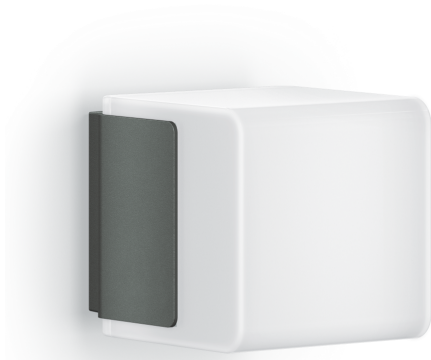

Lampada da esterno senza sensore

L 835 C

senza rilevatore di movimento, con Bluetooth
EAN 4007841 079260
Art. n. 079260

LED

3000 K

IP44

2 - 2000 Lux

5 Sek - 60 Min

Moderno cubo luminoso. La lampada LED per esterni a forma di cubo L 830 C senza sensore convince per il look distinto e mette perfettamente in risalto qualsiasi parete esterna con una luce LED di colore bianco caldo (3000 K) e 616 lm. Ideale per terrazze, ingressi di case e facciate. Tramite app si possono collegare assieme più lampade attraverso Bluetooth andando a formare gruppi di lampade. Se tra di esse vi è una lampada a sensore, tutte le luci si accendono automaticamente non appena è stato rilevato un movimento. Colore: antracite.

Dati tecnici

Dimensioni (lung. x largh. x alt.)	110 x 110 x 110 mm	Potenza	9,1 W
Dimensioni (Ø x H)	132 x 110 mm	Interruttori crepuscolari	No
Con lampadina	Sì, sistema LED STEINEL	Flusso luminoso prodotto totale	616 lm
Garanzia del produttore	3 anni	Flusso luminoso misurato (360°)	616 lm
Impostazioni tramite	Connect Bluetooth Mesh, Smartphone, Tablet	Efficienza totale del prodotto	68 lm/W
Con telecomando	No	Temperatura di colore	3000 K
Variante	senza rilevatore di movimento, con Bluetooth	Lampadina sostituibile	LED non sostituibile
VPE1, EAN	4007841079260	Durata utile LED (max °C)	50000 ore
Applicazione, luogo	Esterno	Durata di vita del LED L70B50 (25°)	> 60000
Applicazione, locale	Esterno, giardino, ingressi di abitazioni, Cortili e passi carrai, perimetro della casa, terrazzi / balconi	Zoccolo	senza
colore	antracite	Sistema di raffreddamento LED	Passive Thermo Control
incl. foglio con numero civico	No	Accensione graduale della luce	No
Luogo di montaggio	Parete	Luce continua	commutabile
		Funzione luce di base	No
		Luce principale regolabile	0 - 100 %
		Regolazione crepuscolare Teach	No