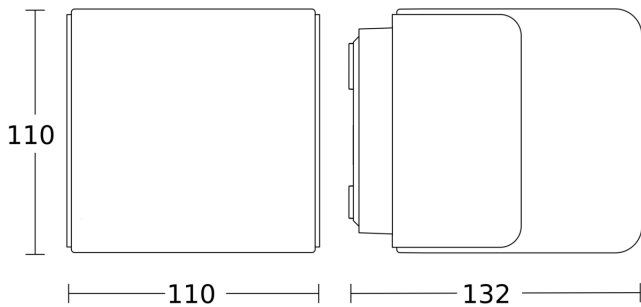

Lampada da esterno senza sensore

L 835 C

senza rilevatore di movimento, con Bluetooth
EAN 4007841 079260
Art. n. 079260

Dati tecnici

Resistenza agli urti	IK03
Grado di protezione	IP44
Classe di protezione	II
Temperatura ambiente	-20 – 40 °C
Materiale dell'involucro	Plastica
Materiale della copertura	Plastica opalina
Allacciamento alla rete	220 – 240 V / 50 – 60 Hz

Collegamento in rete	Sì
Collegamento in rete via	Bluetooth Mesh Connect
Indice di resa cromatica CRI	= 82

Disegno